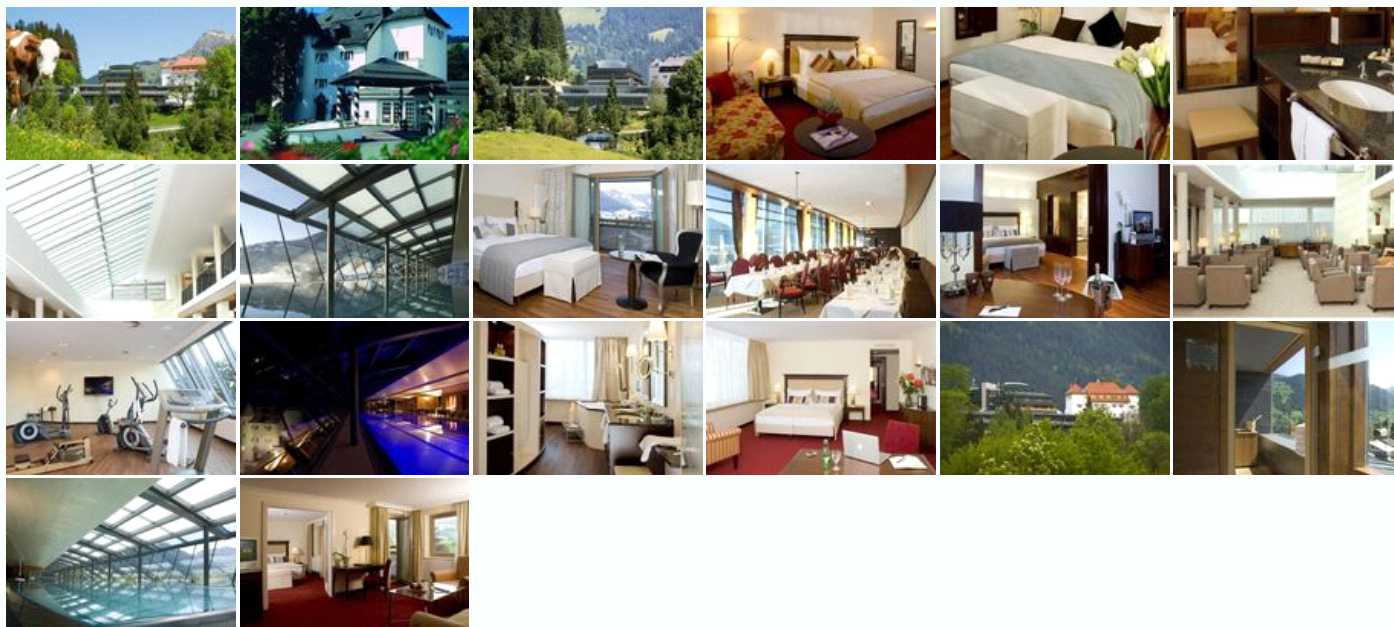

Tyrolsko - Kitzbühel - Hotel Schloss Lebenberg *****

3 - denní zájezd

Nový Hotel Schloss Lebenberg zhlíží majestátně na Kitzbühel a okouzlí vás svými exkluzivními službami a luxusním prostředím. K lenošení vás zve 150 stylových pokojů. Při relaxaci v našem lázeňském centru se můžete potěšit jedinečným výhledem na Kitzbühelské Alpy. Hotel nabízí polohu na malebném místě slunné terasy nad Kitzbühelem, na vršku Lebenberg, jen 10 minut pěšky od centra města. Naše šikovná kyvadlová doprava vás pravidelně doveze do centra Kitzbühelu, čekají na vás 4 golfová hřiště a jízďárny v létě, stejně jako nepřeberné možnosti lyžování v zimě. Naši hosté mají k dispozici parkoviště a garáž.

Wellness oáza nabízí k relaxaci saunu, infračervenou kabinu, fitness, finskou saunu a krytý bazén na střeše domu s panoramatickým výhledem

Pokoje a suites jsou zařízeny vanou nebo sprchou a WC, dále je na pokoji vysoušeč vlasů, župan, ručníky, kabelová TV, minibar, telefon, rádio, pokojový trezor, internetové připojení a z velké části balkon nebo terasa.

Výživná snídaně formou švédských stolů, večeře o čtyřech chodech s výběrovým menu se salátovým a sýrovým bufetem.

Fotogalerie

Program

1. **1. den:** Přijezd, ubytování
2. **2. den:** Vlastní program, např. relaxace ve wellness oáze, prohlídka města a okolí
3. **3. den:** Vlastní program, např. relaxace ve wellness oáze, prohlídka města a okolí
4. **4. den:** Odjezd domů

Termíny a ceny

Cena zahrnuje

- cena za osobu a uvedený počet nocí
- zdarma využití wellness oázy a krytého bazénu s panoramatickým výhledem
- ručníky, povlečení
- energie, úklid
- DPH dle zákona
- POJIŠTĚNÍ CK PROTI ÚPADKU
- pobytová taxa

Cena nezahrnuje

- domácí zvíře = 30 EURO/noc

Slevy

- dětské a množstevní slevy na vyžádání

Výlety